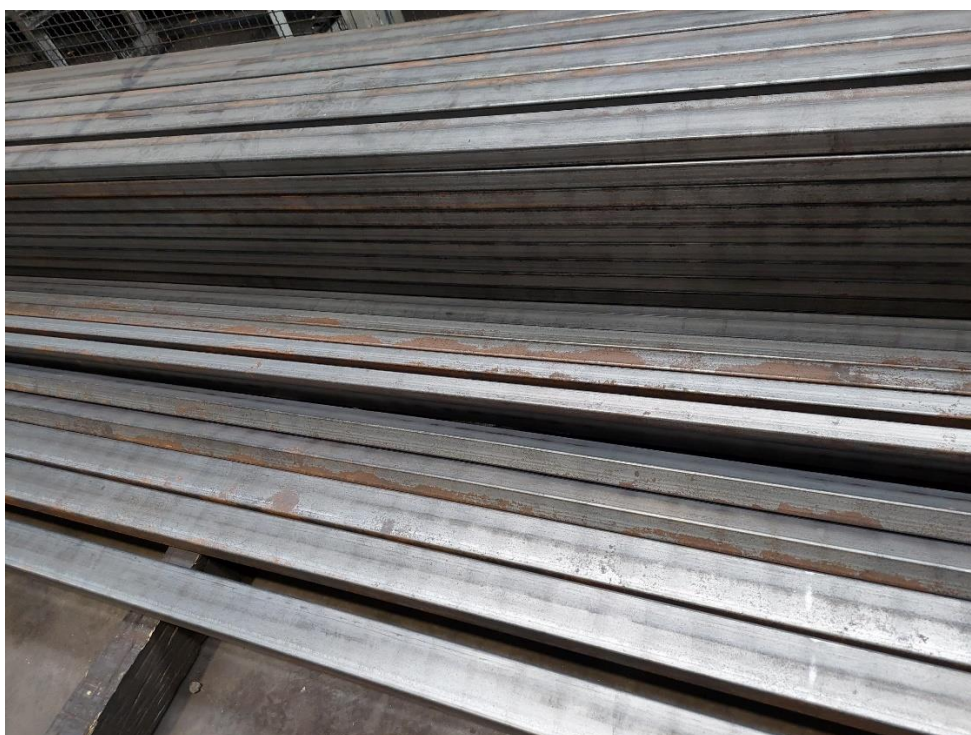

POSEBNA PONUDBA

Šifra: 2082627
Opis: **PLOČEVINA IZ TRAKU ZA HLADNO PREOBLIKOVANJE, DD11, 3 x 1000 x 2000**
Količina: **96 kg**
Posebnosti: vzdolžni risi na plošči
Cena €/kg: **0,73 €**

Šifra: 2037437

Opis: **PLOČEVINA IZ TRAKU ZA HLADNO PREOBLIKOVANJE, DD11, 4 x 1500 x 3000**

Količina: **140 kg**

Posebnosti: plošča ima madeže korozije

Cena €/kg: **0,68 €**

Šifra: 4129091
Opis: **CEV, VARJENA PRAVOKOTNA, S235, 80X 40X 2.00X 6000**
Količina: **330 M**
Posebnosti: rahla korozija po dveh stranicah
Cena €/kg: **0,50 €/t (zaračunamo v M)**

Šifra: 6003233
Opis: **CEV, VARJENA KVADRATNA, S235, 200X 200X 3.00X 6000**
Količina: **12 M (2 kom)**
Posebnosti: cevi sta z ene strani udarjeni
Cena €/kg: **0,50€ (zaračunamo v M)**

Šifra: 1707777
Opis: **PLOČEVINA, KONSTRUKCIJSKA, S235, 5.00X 1500X 3000**
Količina: **520 kg**
Posebnosti: plošče so valovite
Cena €/kg: **0,72 €**

Šifra: 6001792

Opis: **CEV, VARJENA PRECIZNA OKROGLA, DD12, 80.00X 1.50X 6000**

Količina: **84 M**

Posebnosti: manjše udrtine na ceveh, vsaka cev ima eno ali dve lažji poškodbi

Cena €/kg: **0,40€ (zaračunamo v M)**