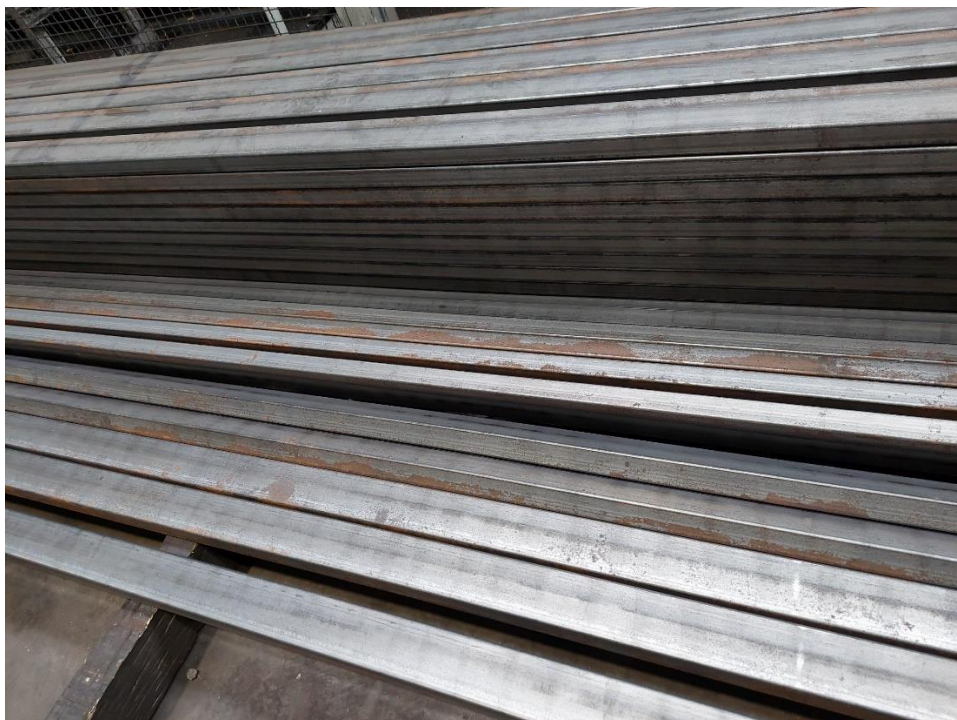

POSEBNA PONUDBA

Šifra: 2082627
Opis: **PLOČEVINA IZ TRAKU ZA HLADNO PREOBLIKOVANJE, DD11, 3 x 1000 x 2000**
Količina: **96 kg**
Posebnosti: vzdolžni risi na plošči
Cena €/kg: **0,73 €**

Šifra: 2037437

Opis: **PLOČEVINA IZ TRAKU ZA HLADNO PREOBLIKOVANJE, DD11, 4 x 1500 x 3000**

Količina: **140 kg**

Posebnosti: plošča ima madeže korozije

Cena €/kg: **0,68 €**

Šifra: 4129091
Opis: **CEV, VARJENA PRAVOKOTNA, S235, 80X 40X 2.00X 6000**
Količina: **330 M**
Posebnosti: rahla korozija po dveh stranicah
Cena €/kg: **0,50 €/t (zaračunamo v M)**

Šifra: 6003233
Opis: **CEV, VARJENA KVADRATNA, S235, 200X 200X 3.00X 6000**
Količina: **12 M (2 kom)**
Posebnosti: cevi sta z ene strani udarjeni
Cena €/kg: **0,50€ (zaračunamo v M)**

Šifra: 1707777
Opis: **PLOČEVINA, KONSTRUKCIJSKA, S235, 5.00X 1500X 3000**
Količina: **520 kg**
Posebnosti: plošče so valovite
Cena €/kg: **0,72 €**

Šifra: 6001792

Opis: **CEV, VARJENA PRECIZNA OKROGLA, DD12, 80.00X 1.50X 6000**

Količina: **84 M**

Posebnosti: manjše udrtine na ceveh, vsaka cev ima eno ali dve lažji poškodbi

Cena €/kg: **0,40€ (zaračunamo v M)**