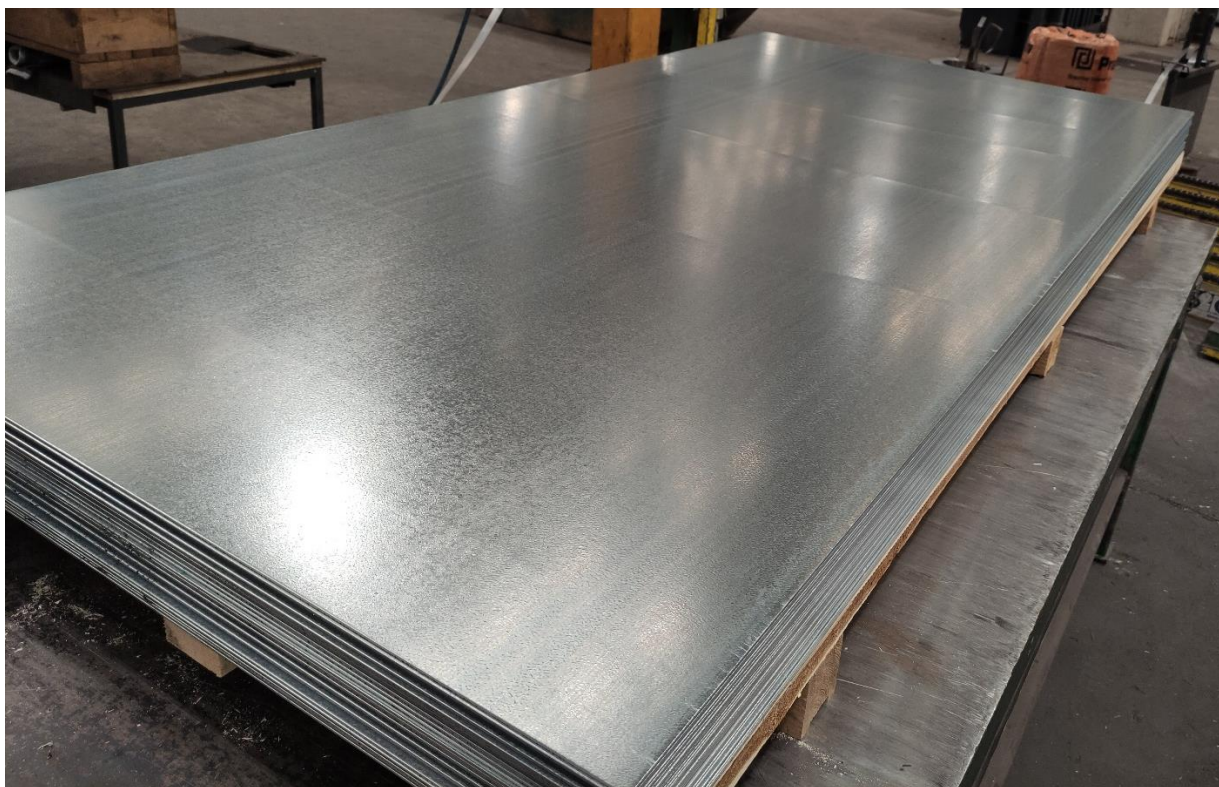

Količina: **140 kg**

Posebnosti: plošča ima madeže korozije

Cena €/kg: **0,68 €**

Šifra: 4129091
Opis: **CEV, VARJENA PRAVOKOTNA, S235, 80X 40X 2.00X 6000**
Količina: **330 M**
Posebnosti: rahla korozija po dveh stranicah
Cena €/kg: **0,50 €/t (zaračunamo v M)**

Šifra: 6003233
Opis: **CEV, VARJENA KVADRATNA, S235, 200X 200X 3.00X 6000**
Količina: **12 M (2 kom)**
Posebnosti: cevi sta z ene strani udarjeni
Cena €/kg: **0,50€ (zaračunamo v M)**

Šifra: 1707777
Opis: **PLOČEVINA, KONSTRUKCIJSKA, S235, 5.00X 1500X 3000**
Količina: **520 kg**
Posebnosti: plošče so valovite
Cena €/kg: **0,72 €**

Šifra: 6001792

Opis: **CEV, VARJENA PRECIZNA OKROGLA, DD12, 80.00X 1.50X 6000**

Količina: **84 M**

Posebnosti: manjše udrtine na ceveh, vsaka cev ima eno ali dve lažji poškodbi

Cena €/kg: **0,40€ (zaračunamo v M)**

Šifra: 1811729
Opis: **PLOČEVINA, VROČE CINKANA, DX51D+Z275, 3.00X 1250X 2500**
Količina: **5.000 kg**
Posebnosti: odtis na pločevini
Cena €/kg: **0,69€**

Šifra: 1983095
Opis: **PLOČEVINA, KONSTRUKCIJSKA, S255, 5.00X 1940X 2000**
Količina: **145 kg**
Posebnosti: plošča je kriva
Cena €/kg: **0,65 €**