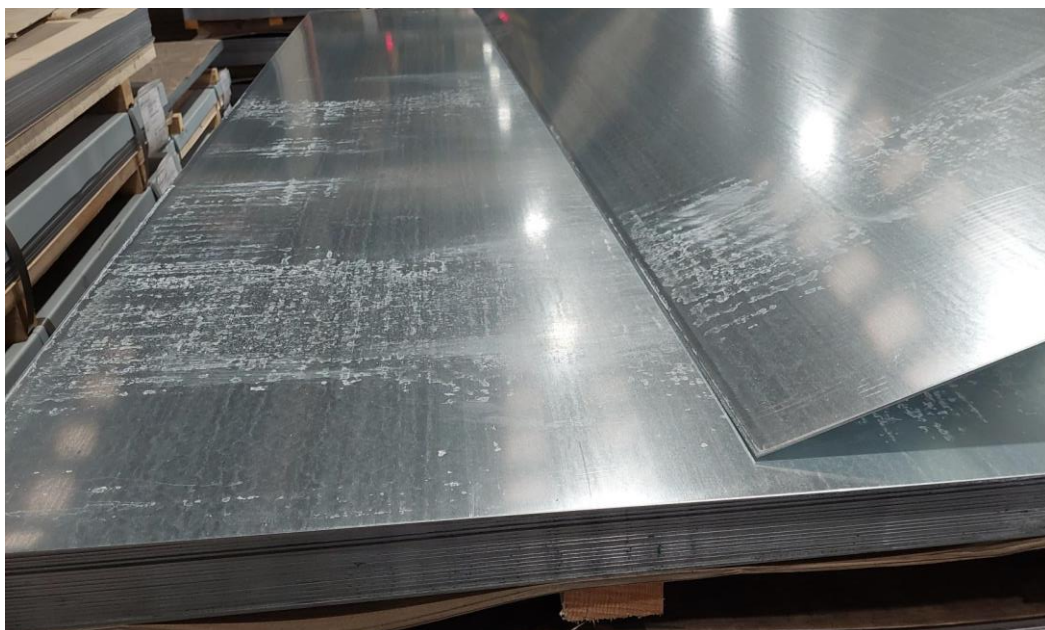

Šifra: 6001792

Opis: **CEV, VARJENA PRECIZNA OKROGLA, DD12, 80.00X 1.50X 6000**

Količina: **84 M**

Posebnosti: manjše udrtine na ceveh, vsaka cev ima eno ali dve lažji poškodbi

Cena €/kg: **0,40€ (zaračunamo v M)**

Šifra: 1811729
Opis: **PLOČEVINA, VROČE CINKANA, DX51D+Z275, 3.00X 1250X 2500**
Količina: **5.000 kg**
Posebnosti: odtis na pločevini
Cena €/kg: **0,69€**

Šifra: 1983095
Opis: **PLOČEVINA, KONSTRUKCIJSKA, S255, 5.00X 1940X 2000**
Količina: **145 kg**
Posebnosti: plošča je kriva
Cena €/kg: **0,65 €**

0

Šifra: 2015000
Opis: **PLOČEVINA, KONSTRUKCIJSKA, S355, 5.00X 2000X 6000**
Količina: **480 kg**
Posebnosti: plošča je valovita
Cena €/kg: **0,76 €**

Šifra: 6001728
Opis: **PLOČEVINA, KONSTRUKCIJSKA, S355J2+N, 25.00 X 2450NKX 6000**
Količina: **2.995 kg**
Posebnosti: debelina plošče pod spodnjo tolerančno mejo, izrezana dva lika
Cena €/kg: **0,60 €**

Šifra: 1811729
Opis: **PLOČEVINA, VROČE CINKANA, DX51D+Z275, 3.00 X 1250 X 2500**
Količina: **1.863 kg**
Posebnosti: bele lise
Cena €/kg: **0,65 €**

Šifra: 1812401
Opis: **PLOČEVINA, VROČE CINKANA, DC01 AM, 1.00 X 1250 X 2500**
Količina: **2.908 kg**
Posebnosti: korodiran rob
Cena €/kg: **0,86 €**